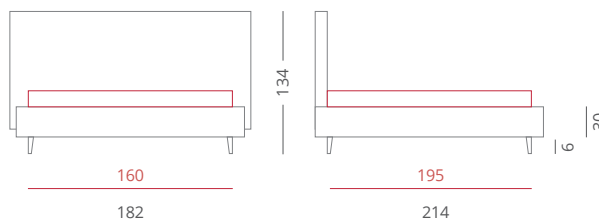

Cusco stones

RIVESTIMENTI /

- Ecopelle Stones 6001-6002-6003-6004 - Testiera - Cat. A
- Ecopelle Stones 6003 - Giroletto - Cat. A

GIROLETTO /

- Giroletto Slim Box - H. 30
- con Box Contenitore Per Rete da 160x195

GIROLETTO /

- Giroletto Slim Box - H. 30
- con Box Contenitore Per Rete da 160x195

PIEDE / PIE100 Metacrilato - H. 6

ACCESSORI / Nessuno

Riferimento foto pag. 90-91

Cusco diamante

RIVESTIMENTI /

- Ecopelle Diamante 3228-3216-3221-3229 - Testiera - Cat. A
- Ecopelle Diamante 3221 - Giroletto - Cat. A

GIROLETTO /

- Giroletto Slim Box - H. 30
- con Box Contenitore Per Rete da 160x195

PIEDE / PIE006 Bianco - H.6

ACCESSORI / Nessuno

Riferimento foto pag. 92-93