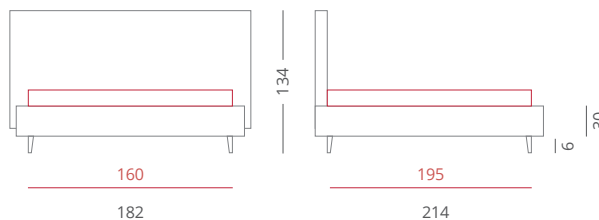

Cusco stones

RIVESTIMENTI /

- Ecopelle Stones 6001-6002-6003-6004 - Testiera - Cat. A
- Ecopelle Stones 6003 - Giroletto - Cat. A

GIROLETTO /

- Giroletto Slim Box - H. 30
- con Box Contenitore Per Rete da 160x195

PIEDE / PIE003 Noce - H. 8

ACCESSORI / Nessuno

Riferimento foto pag. 86-87

Cusco salgemma

RIVESTIMENTI /

- Tessuto Salgemma 6512-6514-6506-6513 - Testiera - Cat. A
- Tessuto Salgemma 6506-6512 - Giroletto - Cat. A Plus

GIROLETTO /

- Giroletto Slim Box - H. 30
- con Box Contenitore Per Rete da 160x195

PIEDE / PIE100 Metacrilato - H. 6

ACCESSORI / Nessuno

Riferimento foto pag. 90-91

Cusco diamante

RIVESTIMENTI /

- Ecopelle Diamante 3228-3216-3221-3229 - Testiera - Cat. A
- Ecopelle Diamante 3221 - Giroletto - Cat. A

GIROLETTO /

- Giroletto Slim Box - H. 30
- con Box Contenitore Per Rete da 160x195

PIEDE / PIE006 Bianco - H.6

ACCESSORI / Nessuno

Riferimento foto pag. 92-93