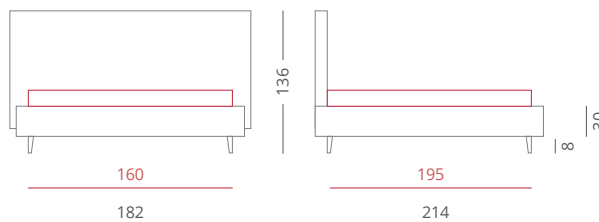

Cusco stones

RIVESTIMENTI /

- Ecopelle Stones 6001-6002-6003-6004 - Testiera - Cat. A
- Ecopelle Stones 6003 - Giroletto - Cat. A

GIROLETTO /

- Giroletto Slim Box - H. 30
- con Box Contenitore Per Rete da 160x195

PIEDE / PIE003 Noce - H. 8

ACCESSORI / Nessuno

Riferimento foto pag. 86-87

Cusco salgemma

RIVESTIMENTI /

- Tessuto Salgemma 6512-6514-6506-6513 - Testiera - Cat. A
- Tessuto Salgemma 6506-6512 - Giroletto - Cat. A Plus

GIROLETTO /

- Giroletto Slim Box - H. 30
- con Box Contenitore Per Rete da 160x195

PIEDE / PIE100 Metacrilato - H. 6

ACCESSORI / Nessuno

Riferimento foto pag. 90-91

Cusco diamante

RIVESTIMENTI /

- Ecopelle Diamante 3228-3216-3221-3229 - Testiera - Cat. A
- Ecopelle Diamante 3221 - Giroletto - Cat. A

GIROLETTO /

- Giroletto Slim Box - H. 30
- con Box Contenitore Per Rete da 160x195

PIEDE / PIE006 Bianco - H.6

ACCESSORI / Nessuno

Riferimento foto pag. 92-93