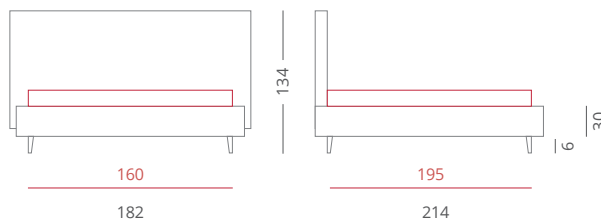

Domino alto diamante

RIVESTIMENTI /

- Ecopelle Diamante 3216 - Testiera - Cat. A
- Ecopelle Diamante 3216 - Giroletto - Cat. A

GIROLETTO /

Giroletto Slim Box - H. 30
con Box Contenitore Per Rete da 160x195