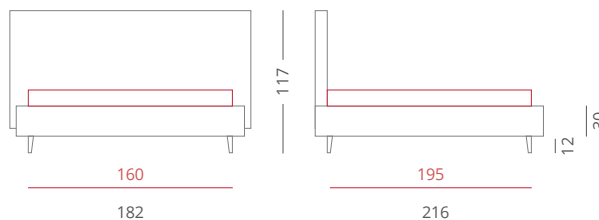

PIEDE / PIE006 Bianco - H.6

ACCESSORI / Nessuno

Riferimento foto pag. 166-167

Double diamante

RIVESTIMENTI /

- Ecopelle Diamante 3214 - Cuscini - Cat. A
- Ecopelle Diamante 3214 - Testiera - Cat. A
- Ecopelle Diamante 3214 - Giroletto - Cat. A

GIROLETTO /

Giroletto Slim Box - H. 30
 Con Box Contenitore Per Rete da 160x195

PIEDE / PIE009 Satinato - H. 12

ACCESSORI / Nessuno

Riferimento foto pag. 170-171

Double pirite

RIVESTIMENTI /

- Tessuto Pirite 3504 - Cuscini - Cat. A Plus
- Tessuto Pirite 3504 - Testiera - Cat. A Plus
- Tessuto Pirite 3504 - Giroletto - Cat. A Plus

GIROLETTO /

Giroletto Slim Box - H. 30
 Con Box Contenitore Per Rete da 160x195

PIEDE / PIE100 Metacrilato - H. 6

ACCESSORI / Nessuno

Riferimento foto pag. 172-173