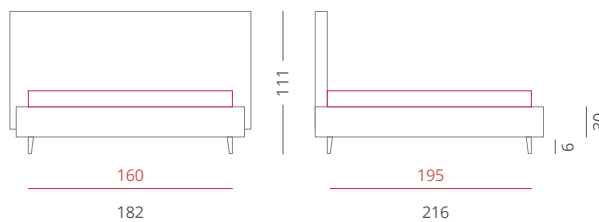

GIROLETTO /

Giroletto Slim Box - H. 30
 Con Box Contenitore Per Rete da 160x195

PIEDE / PIE009 Satinato - H. 12

ACCESSORI / Nessuno

Riferimento foto pag. 170-171

Double pirite

RIVESTIMENTI /

- Tessuto Pirite 3504 - Cuscini - Cat. A Plus
- Tessuto Pirite 3504 - Testiera - Cat. A Plus
- Tessuto Pirite 3504 - Giroletto - Cat. A Plus

GIROLETTO /

Giroletto Slim Box - H. 30
 Con Box Contenitore Per Rete da 160x195

PIEDE / PIE100 Metacrilato - H. 6

ACCESSORI / Nessuno

Riferimento foto pag. 172-173