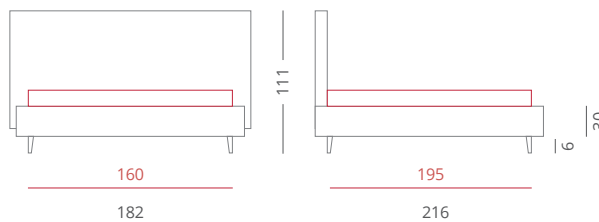

Double fluorite

RIVESTIMENTI /

- Tessuto Fluorite 2593 - Cuscini - Cat. A
- Tessuto Fluorite 2593 - Testiera - Cat. A
- Tessuto Fluorite 2593 - Giroletto - Cat. A

GIROLETTO /

Giroletto Slim Box - H. 30
 Con Box Contenitore Per Rete da 160x195

PIEDE / PIE006 Bianco - H.6

ACCESSORI / Nessuno

Riferimento foto pag. 166-167

Double diamante

RIVESTIMENTI /

- Ecopelle Diamante 3214 - Cuscini - Cat. A
- Ecopelle Diamante 3214 - Testiera - Cat. A
- Ecopelle Diamante 3214 - Giroletto - Cat. A

GIROLETTO /

Giroletto Slim Box - H. 30
 Con Box Contenitore Per Rete da 160x195

PIEDE / PIE009 Satinato - H. 12

ACCESSORI / Nessuno

Riferimento foto pag. 170-171

Double pirite

RIVESTIMENTI /

- Tessuto Pirite 3504 - Cuscini - Cat. A Plus
- Tessuto Pirite 3504 - Testiera - Cat. A Plus
- Tessuto Pirite 3504 - Giroletto - Cat. A Plus

GIROLETTO /

Giroletto Slim Box - H. 30
 Con Box Contenitore Per Rete da 160x195

PIEDE / PIE100 Metacrilato - H. 6

ACCESSORI / Nessuno

Riferimento foto pag. 172-173