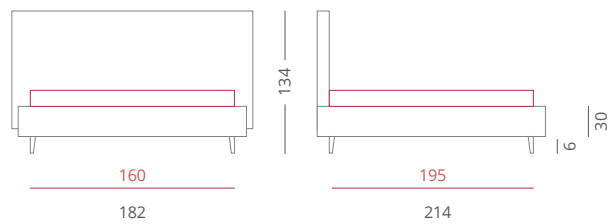

PIEDE / PIE006 Bianco - H. 6

ACCESSORI / Bottoni

Riferimento foto pag. 268-269

Eden alto corallo

RIVESTIMENTI /

- Ecopelle Corallo 1437 - Testiera - Cat. A Plus
- Ecopelle Corallo 1437 - Giroletto - Cat. A Plus

GIROLETTO /

Giroletto Slim Box - H. 30
 Con Box Contenitore Per Rete da 160x195

PIEDE / PIE007 Cromato - H.6

ACCESSORI / Bottoni

Riferimento foto pag. 270-271