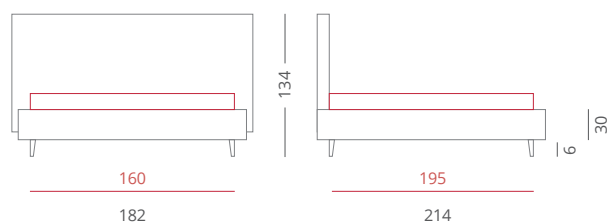

Eden alto cobalto

RIVESTIMENTI /

- Tessuto Cobalto 2001 - Testiera - Cat. Lusso
- Tessuto Cobalto 2001 - Giroletto - Cat. Lusso

GIROLETTO /

Giroletto Slim Box - H. 30
 Con Box Contenitore Per Rete da 160x195

PIEDE / PIE006 Bianco - H. 6

ACCESSORI / Bottoni

Riferimento foto pag. 268-269

Eden alto corallo

RIVESTIMENTI /

- Ecopelle Corallo 1437 - Testiera - Cat. A Plus
- Ecopelle Corallo 1437 - Giroletto - Cat. A Plus

GIROLETTO /

Giroletto Slim Box - H. 30
 Con Box Contenitore Per Rete da 160x195

PIEDE / PIE007 Cromato - H.6

ACCESSORI / Bottoni

Riferimento foto pag. 270-271