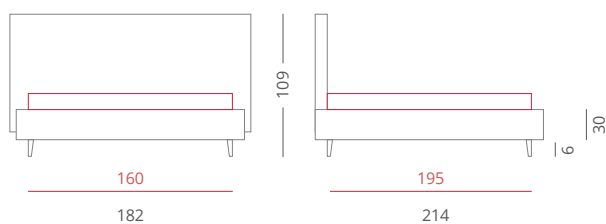

Eden diamante

RIVESTIMENTI /

- Ecopelle Diamante 3201 - Testiera - Cat. A
- Ecopelle Diamante 3201 - Giroletto - Cat. A

GIROLETTO /

Giroletto Slim Box - H. 30
 Con Box Contenitore Per Rete da 160x195

PIEDE / PIE002 Bianco - H. 6

ACCESSORI / Bottoni

Riferimento foto pag. 260-261

Eden onice

RIVESTIMENTI /

- Tessuto Onice 5008 - Testiera - Cat. A Plus
- Tessuto Onice 5008 - Giroletto - Cat. A Plus

GIROLETTO /

Giroletto Slim Box - H. 30
 Con Box Contenitore Per Rete da 160x195