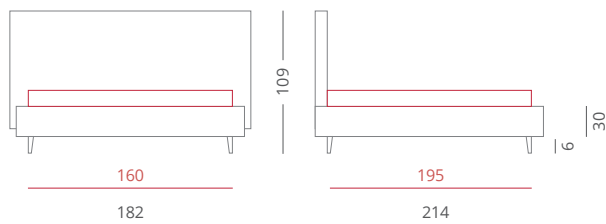

Eden diamante

RIVESTIMENTI /

- Ecopelle Diamante 3201 - Testiera - Cat. A
- Ecopelle Diamante 3201 - Giroletto - Cat. A

GIROLETTO /

Giroletto Slim Box - H. 30
 Con Box Contenitore Per Rete da 160x195

PIEDE / PIE002 Bianco - H. 6

ACCESSORI / Bottoni

Riferimento foto pag. 260-261

Eden onice

RIVESTIMENTI /

- Tessuto Onice 5008 - Testiera - Cat. A Plus
- Tessuto Onice 5008 - Giroletto - Cat. A Plus

GIROLETTO /

Giroletto Slim Box - H. 30
 Con Box Contenitore Per Rete da 160x195