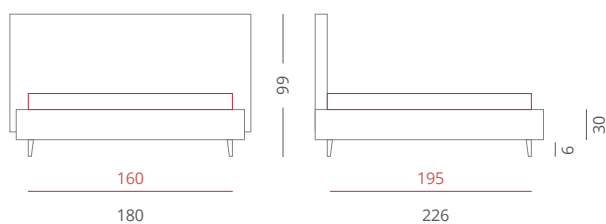

### RIVESTIMENTI /

- Tessuto Sigma 1013 - Testiera - Cat. B
- Tessuto Sigma 1013 - Giroletto - Cat. B
- Tessuto Sigma 1001 - Bordino - Cat. B

### GIROLETTO /

Giroletto Moon Box - H. 30  
 Con Box Contenitore Per Rete da 160x195

**PIEDE /** PIE004 Bianco - H. 6

**ACCESSORI /** Bordino

*Riferimento foto pag. 232-233*