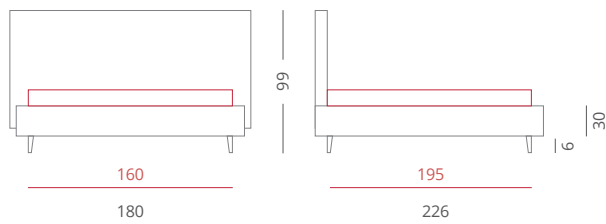

GIROLETTO /

Giroletto Moon Box - H. 30
Con Box Contenitore Per Rete da 160x195

PIEDE / PIE004 Bianco - H. 6

ACCESSORI / Bordino

Riferimento foto pag. 234-235