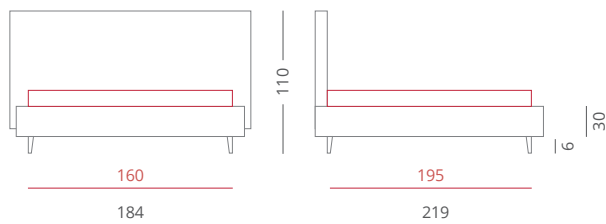

Jersey zircone

RIVESTIMENTI /

- Tessuto Zircone 4014 - Testiera - Cat. C
- Tessuto Zircone 4014 - Giroletto - Cat. C
- Tessuto Zircone 4015 - Bordino - Cat. C

GIROLETTO /

Giroletto Big Box - H. 30
 Con Box Contenitore Per Rete da 160x195

PIEDE / PIE006 Bianco - H. 6

ACCESSORI / Bordino

Riferimento foto pag. 240-241

Jersey turchese

RIVESTIMENTI /

- Tessuto Turchese 8014 - Testiera - Cat. A
- Tessuto Turchese 8014 - Giroletto - Cat. A
- Tessuto Turchese 8015 - Bordino - Cat. A

GIROLETTO /

Giroletto Big Box - H. 30
 Con Box Contenitore Per Rete da 160x195

PIEDE / PIE002 Wengè - H. 6

ACCESSORI / Bordino

Riferimento foto pag. 244-245