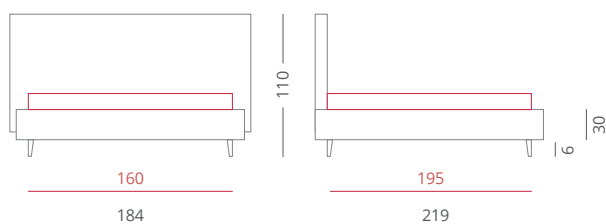

Jersey zircone

RIVESTIMENTI /

- Tessuto Zircone 4014 - Testiera - Cat. C
- Tessuto Zircone 4014 - Giroletto - Cat. C
- Tessuto Zircone 4015 - Bordino - Cat. C

GIROLETTO /

Giroletto Big Box - H. 30
 Con Box Contenitore Per Rete da 160x195

PIEDE / PIE006 Bianco - H. 6

ACCESSORI / Bordino

Riferimento foto pag. 240-241

Jersey turchese

RIVESTIMENTI /

- Tessuto Turchese 8014 - Testiera - Cat. A
- Tessuto Turchese 8014 - Giroletto - Cat. A
- Tessuto Turchese 8015 - Bordino - Cat. A

GIROLETTO /

Giroletto Big Box - H. 30
 Con Box Contenitore Per Rete da 160x195

PIEDE / PIE002 Wengè - H. 6

ACCESSORI / Bordino

Riferimento foto pag. 244-245