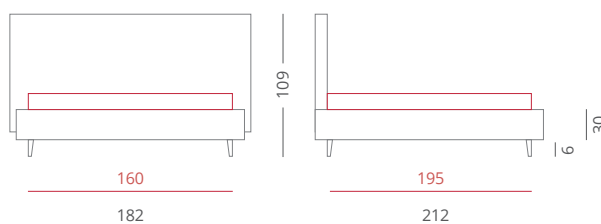

Klem cobalto

RIVESTIMENTI /

- Tessuto Cobalto 2011 - Testiera - Cat. Lusso - Con Bordino 2011
- Tessuto Cobalto 2011 - Giroletto - Cat. Lusso - Con Bordino 2011

GIROLETTO /

Giroletto Slim Box - H. 30
 Con Box Contenitore Per Rete da 160x195

PIEDE / PIE002 Bianco - H. 6

ACCESSORI / Bordino

Riferimento foto pag. 276-277

Klem stones

RIVESTIMENTI /

- Ecopelle Stones 6003 - Testiera - Cat. A - Con Bordino 6001
- Ecopelle Stones 6003 - Giroletto - Cat. A - Con Bordino 6001

GIROLETTO /

Giroletto Slim Box - H. 30
 Con Box Contenitore Per Rete da 160x195

PIEDE / PIE002 Noce - H. 6

ACCESSORI / Bordino

Riferimento foto pag. 280-281