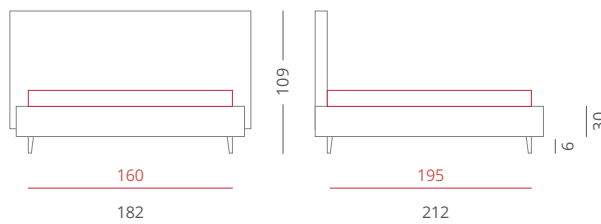

Klem cobalto

RIVESTIMENTI /

- Tessuto Cobalto 2011 - Testiera - Cat. Lusso - Con Bordino 2011
- Tessuto Cobalto 2011 - Giroletto - Cat. Lusso - Con Bordino 2011

GIROLETTO /

Giroletto Slim Box - H. 30
 Con Box Contenitore Per Rete da 160x195

PIEDE / PIE002 Bianco - H. 6

ACCESSORI / Bordino

Riferimento foto pag. 276-277

Klem stones

RIVESTIMENTI /

- Ecopelle Stones 6003 - Testiera - Cat. A - Con Bordino 6001
- Ecopelle Stones 6003 - Giroletto - Cat. A - Con Bordino 6001

GIROLETTO /

Giroletto Slim Box - H. 30
 Con Box Contenitore Per Rete da 160x195

PIEDE / PIE002 Noce - H. 6

ACCESSORI / Bordino

Riferimento foto pag. 280-281