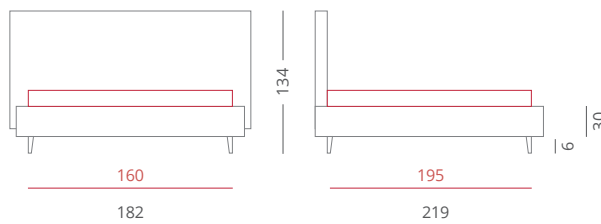

Navajo alto granito

RIVESTIMENTI /

- Tessuto Granito 8563 - Testiera - Cat. A Plus
- Tessuto Granito 8563 - Giroletto - Cat. A Plus

GIROLETTO /

Giroletto Slim Box - H. 30
 Con Box Contenitore Per Rete da 160x195

PIEDE / PIE006 Bianco - H. 6

ACCESSORI / Nessuno

Riferimento foto pag. 202-203

Navajo alto zaffiro

RIVESTIMENTI /

- Ecopelle Zaffiro 7610 - Testiera - Cat. A Plus
- Ecopelle Zaffiro 7610 - Giroletto - Cat. A Plus

GIROLETTO /

Giroletto Big Box - H. 30
 Con Box Contenitore Per Rete da 160x195

PIEDE / PIE001 Nero - H. 6

ACCESSORI / Nessuno

Riferimento foto pag. 204-205