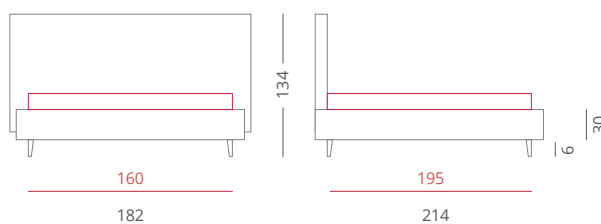

Navajo alto granito

RIVESTIMENTI /

- Tessuto Granito 8563 - Testiera - Cat. A Plus
- Tessuto Granito 8563 - Giroletto - Cat. A Plus

GIROLETTO /

Giroletto Slim Box - H. 30
 Con Box Contenitore Per Rete da 160x195

PIEDE / PIE006 Bianco - H. 6

ACCESSORI / Nessuno

Riferimento foto pag. 202-203

Navajo alto zaffiro

RIVESTIMENTI /

- Ecopelle Zaffiro 7610 - Testiera - Cat. A Plus
- Ecopelle Zaffiro 7610 - Giroletto - Cat. A Plus

GIROLETTO /

Giroletto Big Box - H. 30
 Con Box Contenitore Per Rete da 160x195

PIEDE / PIE001 Nero - H. 6

ACCESSORI / Nessuno

Riferimento foto pag. 204-205