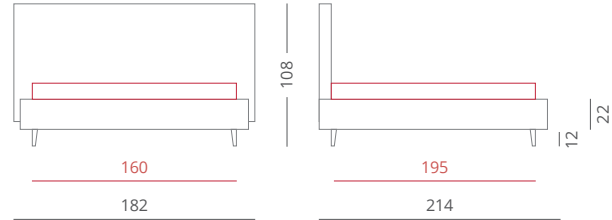

Navajo salgemma

RIVESTIMENTI /

- Tessuto Salgemma 6513 - Testiera - Cat. A Plus
- Tessuto Salgemma 6513 - Giroletto - Cat. A Plus

GIROLETTO /

Giroletto Light Box - H. 22
con Box Contenitore Per Rete da 160x195

PIEDE / PIE102 Metacrilato - H. 12 **ACCESSORI /** Nessuno

Riferimento foto pag. 196-197