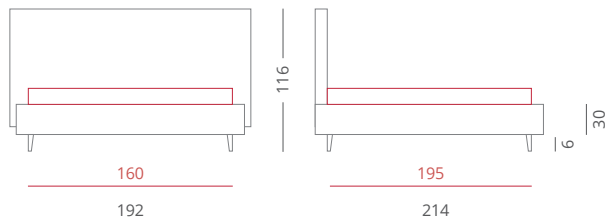

Pavese turchese

RIVESTIMENTI /

- Tessuto Turchese 8014 - Testiera - Cat. A
- Tessuto Turchese 8014 - Giroletto - Cat. A
- Tessuto Turchese 8015 - Bordino - Cat. A

GIROLETTO /

Giroletto Slim Box - H. 30
 Con Box Contenitore Per Rete da 160x195

PIEDE / PIE004 Argento - H. 6

ACCESSORI / Bordino

Riferimento foto pag. 294-295

Pavese pirite

RIVESTIMENTI /

- Tessuto Pirite 3506 - Testiera - Cat. A Plus
- Tessuto Pirite 3506 - Giroletto - Cat. A Plus

GIROLETTO /

Giroletto Slim Box - H. 30
 Con Box Contenitore Per Rete da 160x195

PIEDE / PIE002 Bianco - H. 6

ACCESSORI / Nessuno

Riferimento foto pag. 298-299