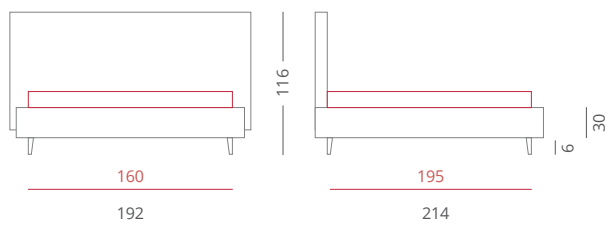

Pavese turchese

RIVESTIMENTI /

- Tessuto Turchese 8014 - Testiera - Cat. A
- Tessuto Turchese 8014 - Giroletto - Cat. A
- Tessuto Turchese 8015 - Bordino - Cat. A

GIROLETTO /

Giroletto Slim Box - H. 30
 Con Box Contenitore Per Rete da 160x195

Giroletto Slim Box - H. 30
 Con Box Contenitore Per Rete da 160x195

PIEDE / PIE002 Bianco - H. 6

ACCESSORI / Nessuno

Riferimento foto pag. 298-299