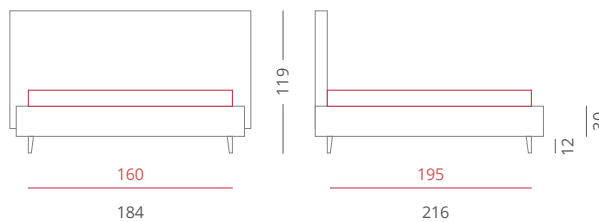

### GIROLETTO /

Giroletto Slim Box - H. 30  
 con Box Contenitore Per Rete da 160x195

**PIEDE /** PIE009 Satinato - H.12

**ACCESSORI /** Nessuno

**Riferimento foto pag. 212-213**