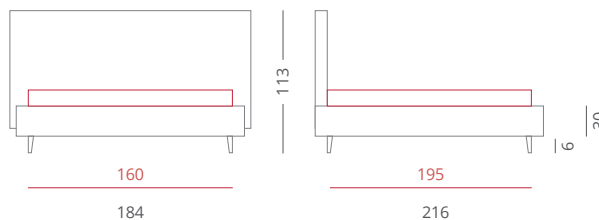

GIROLETTO /

Giroletto Slim Box - H. 30
con Box Contenitore Per Rete da 160x195

PIEDE / PIE100 Metacrilato - H. 6

ACCESSORI / Nessuno

Riferimento foto pag. 216-217

Pillow alabastro

RIVESTIMENTI /

- Tessuto Alabastro 1704-1705-1706-1711 - Cuscini - Cat. Lusso
- Tessuto Alabastro 1706 - Testiera - Cat. Lusso
- Tessuto Alabastro 1706 - Giroletto - Cat. Lusso