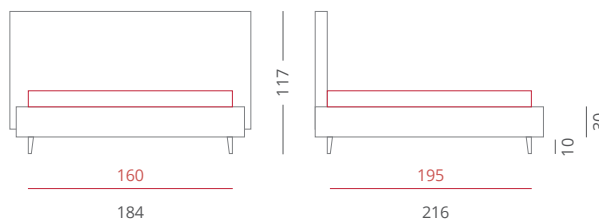

GIROLETTO /

Giroletto Slim Box - H. 30
con Box Contenitore Per Rete da 160x195

PIEDE / PIE008 Cromato - H. 10

ACCESSORI / Nessuno

Riferimento foto pag. 218-219