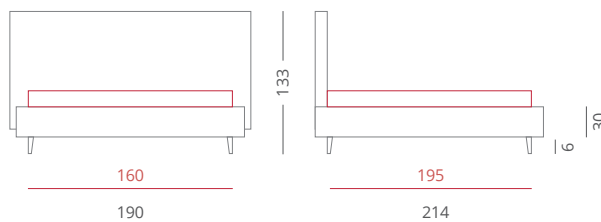

GIROLETTO /

Giroletto Slim Box - H. 30
con Box Contenitore Per Rete da 160x195

PIEDE / PIE006 Bianco - H. 6

ACCESSORI / Nessuno

Riferimento foto pag. 48-49