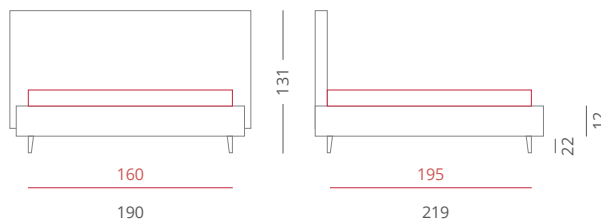

GIROLETTO /

Giroletto Thin - H. 12
senza Box Contenitore Per Rete da 160x195

PIEDE / PIE902 Cromato - H. 22

ACCESSORI / Nessuno

Riferimento foto pag. 46-47

Plot ametista

RIVESTIMENTI /

- Tessuto Ametista 5551-5564 - Testiera - Cat. A Plus
- Tessuto Ametista 5564 - Giroletto - Cat. A Plus