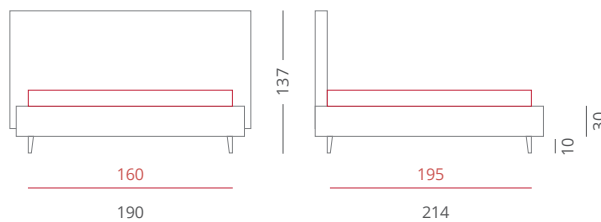

## Plot diamante

### RIVESTIMENTI /

- Tessuto Diamante 3230 - 3231 - Testiera - Cat. A
- Tessuto Diamante 3230 - Giroletto - Cat. A

### GIROLETTO /

Giroletto Slim Box - H. 30  
 con Box Contenitore Per Rete da 160x195

**PIEDE /** PIE008 Cromato - H. 10

**ACCESSORI /** Nessuno

**Riferimento foto pag. 42-43**