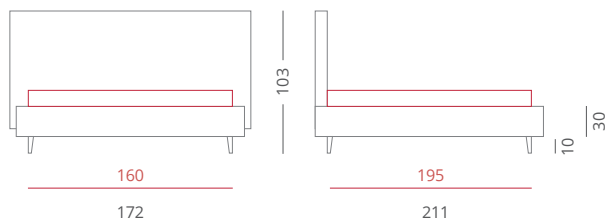

Street ambra

RIVESTIMENTI /

- Tessuto Ambra 1501 - Testiera - Cat. A Plus
- Tessuto Ambra 1501 - Giroletto - Cat. A Plus
- Tessuto Ambra 1503 - Bordino - Cat. A Plus

GIROLETTO /

Giroletto Slim Box - H. 30
 Con Box Contenitore Per Rete da 160x195

PIEDE / PIE002 Bianco - H. 6

ACCESSORI / Bordino

Riferimento foto pag. 188-189

Street zircone

RIVESTIMENTI /

- Tessuto Zircone 4013 - Testiera - Cat. C
- Tessuto Zircone 4013 - Giroletto - Cat. C
- Tessuto Zircone 4006 - Bordino - Cat. C

GIROLETTO /

Giroletto Slim Box - H. 30
 Con Box Contenitore Per Rete da 160x195

PIEDE / PIE008 Cromato - H. 10

ACCESSORI / Bordino

Riferimento foto pag. 190-191