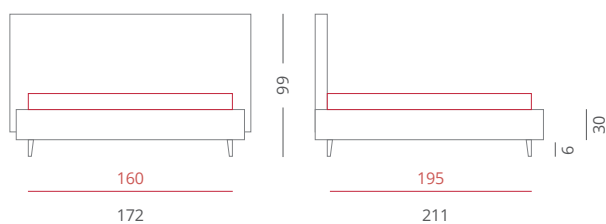

Street ambra

RIVESTIMENTI /

- Tessuto Ambra 1501 - Testiera - Cat. A Plus
- Tessuto Ambra 1501 - Giroletto - Cat. A Plus
- Tessuto Ambra 1503 - Bordino - Cat. A Plus

GIROLETTO /

Giroletto Slim Box - H. 30
 Con Box Contenitore Per Rete da 160x195

PIEDE / PIE002 Bianco - H. 6

ACCESSORI / Bordino

Riferimento foto pag. 188-189

Street zircone

RIVESTIMENTI /

- Tessuto Zircone 4013 - Testiera - Cat. C
- Tessuto Zircone 4013 - Giroletto - Cat. C
- Tessuto Zircone 4006 - Bordino - Cat. C

GIROLETTO /

Giroletto Slim Box - H. 30
 Con Box Contenitore Per Rete da 160x195

PIEDE / PIE008 Cromato - H. 10

ACCESSORI / Bordino

Riferimento foto pag. 190-191