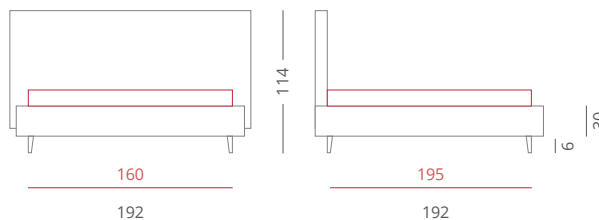

Stripes ambra

RIVESTIMENTI /

- Tessuto Ambra 1501-1503-1512 - Testiera - Cat. A Plus
- Tessuto Ambra 1503 - Giroletto - Cat. A Plus - Con Bordino 1501

GIROLETTO /

- Giroletto Slim Box - H. 30
- con Box Contenitore Per Rete da 160x195

PIEDE / PIE004 Argento - H.6

ACCESSORI / Nessuno

Riferimento foto pag. 144-145

Stripes ametista

RIVESTIMENTI /

- Tessuto Ametista 5562-5551-5560 - Testiera - Cat. A Plus
- Tessuto Ametista 5562 - Giroletto - Cat. A Plus - Bordino 5551

GIROLETTO /

- Giroletto Slim Box - H. 30
- con Box Contenitore Per Rete da 160x195

PIEDE / PIE007 Cromato - H. 6

ACCESSORI / Nessuno

Riferimento foto pag. 148-149

Stripes stones

RIVESTIMENTI /

- Ecopelle Stones 6012-6010-6015 - Testiera - Cat. A
- Ecopelle Stones 6012-6010-6015 - Giroletto - Cat. A

GIROLETTO /

- Giroletto Slim Box - H. 30
- con Box Contenitore Per Rete da 160x195

PIEDE / PIE008 Cromato - H. 10

ACCESSORI / Nessuno

Riferimento foto pag. 150-151