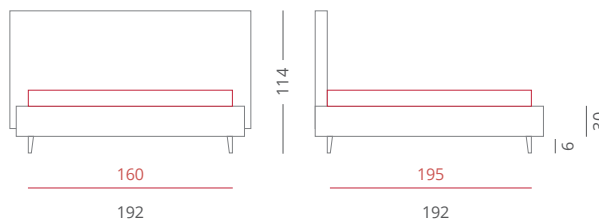

Stripes ambra

RIVESTIMENTI /

- Tessuto Ambra 1501-1503-1512 - Testiera - Cat. A Plus
- Tessuto Ambra 1503 - Giroletto - Cat. A Plus - Con Bordino 1501

GIROLETTO /

- Giroletto Slim Box - H. 30
- con Box Contenitore Per Rete da 160x195

PIEDE / PIE004 Argento - H.6

ACCESSORI / Nessuno

Riferimento foto pag. 144-145

Stripes ametista

RIVESTIMENTI /

- Tessuto Ametista 5562-5551-5560 - Testiera - Cat. A Plus
- Tessuto Ametista 5562 - Giroletto - Cat. A Plus - Bordino 5551

GIROLETTO /

- Giroletto Slim Box - H. 30
- con Box Contenitore Per Rete da 160x195

PIEDE / PIE007 Cromato - H. 6

ACCESSORI / Nessuno

Riferimento foto pag. 148-149

Stripes stones

RIVESTIMENTI /

- Ecopelle Stones 6012-6010-6015 - Testiera - Cat. A
- Ecopelle Stones 6012-6010-6015 - Giroletto - Cat. A

GIROLETTO /

- Giroletto Slim Box - H. 30
- con Box Contenitore Per Rete da 160x195

PIEDE / PIE008 Cromato - H. 10

ACCESSORI / Nessuno

Riferimento foto pag. 150-151