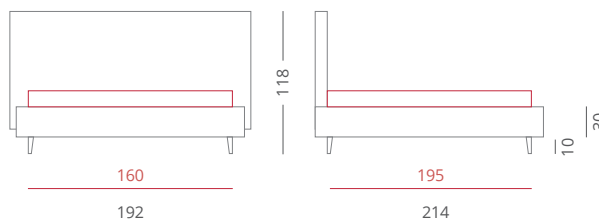

GIROLETTO /

- Giroletto Slim Box - H. 30
- con Box Contenitore Per Rete da 160x195

PIEDE / PIE007 Cromato - H. 6

ACCESSORI / Nessuno

Riferimento foto pag. 148-149

Stripes stones

RIVESTIMENTI /

- Ecopelle Stones 6012-6010-6015 - Testiera - Cat. A
- Ecopelle Stones 6012-6010-6015 - Giroletto - Cat. A

GIROLETTO /

- Giroletto Slim Box - H. 30
- con Box Contenitore Per Rete da 160x195

PIEDE / PIE008 Cromato - H. 10

ACCESSORI / Nessuno

Riferimento foto pag. 150-151