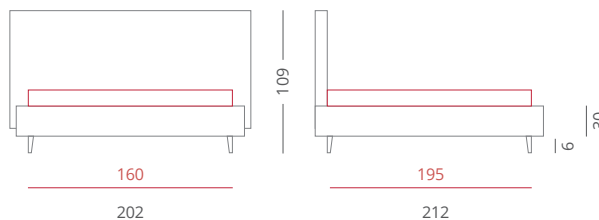

GIROLETTO /

Giroletto Slim Box - H. 30
con Box Contenitore Per Rete da 160x195

PIEDE / PIE100 Metacrilato - H.6

ACCESSORI / Bottoni

Riferimento foto pag. 126-127

Tailor diamante

RIVESTIMENTI /

- Ecopelle Diamante 3201 - Testiera - Cat. A
- Ecopelle Diamante 3201 - Giroletto - Cat. A