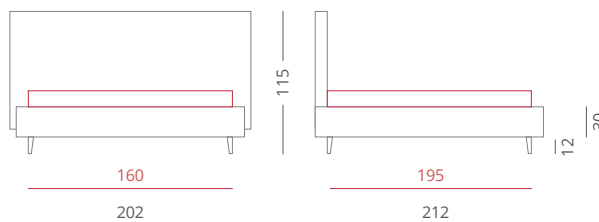

GIROLETTO /

Giroletto Slim Box - H. 30
con Box Contenitore Per Rete da 160x195

PIEDE / PIE009 Satinato - H.12

ACCESSORI / Nessuno

Riferimento foto pag. 128-129