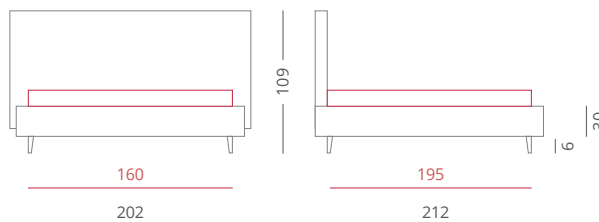

### GIROLETTO /

Giroletto Slim Box - H. 30  
 con Box Contenitore Per Rete da 160x195

**PIEDE /** PIE006 Bianco - H.6

**ACCESSORI /** Bordino

**Riferimento foto pag. 122-123**