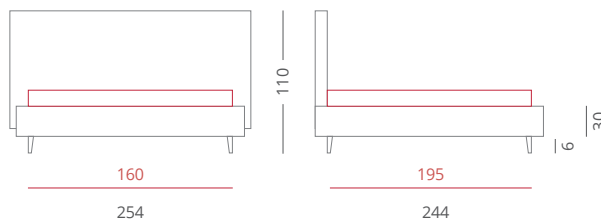

Tondo stones / testiera Jersey

RIVESTIMENTI /

- Ecopelle Stones 6015 - Cat. A

GIROLETTO /

Giroletto Tondo Box - H. 30
 con Box Contenitore Per Rete da 160x195

PIEDE / PIE004 Argento - H. 6

ACCESSORI / Nessuno

Riferimento foto pag. 304-305

Tondo granito / testiera Navajo alto

RIVESTIMENTI /

- Tessuto Granito 8559 - Testiera - Cat. A Plus
 - Tessuto Granito 8559 - Giroletto - Cat. A Plus

GIROLETTO /

Giroletto Tondo Box - H. 30
 con Box Contenitore Per Rete da 160x195

PIEDE / PIE004 Bianco - H. 6

ACCESSORI / Nessuno

Riferimento foto pag. 308-309

Tondo diamante / testiera Domino

RIVESTIMENTI /

- Ecopelle Diamante 3201 - Testiera - Cat. A
 - Ecopelle Diamante 3201 - Giroletto - Cat. A

GIROLETTO /

Giroletto Tondo Box - H. 30
 con Box Contenitore Per Rete da 160x195

PIEDE / PIE004 Bianco - H. 6

ACCESSORI / Nessuno

Riferimento foto pag. 310-311