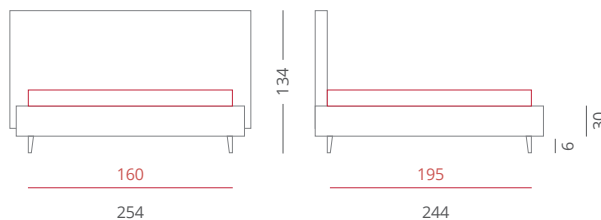

Tondo stones / testiera Jersey

RIVESTIMENTI /

- Ecopelle Stones 6015 - Cat. A

GIROLETTO /

Giroletto Tondo Box - H. 30
 con Box Contenitore Per Rete da 160x195

PIEDE / PIE004 Argento - H. 6

ACCESSORI / Nessuno

Riferimento foto pag. 304-305

Tondo granito / testiera Navajo alto

RIVESTIMENTI /

- Tessuto Granito 8559 - Testiera - Cat. A Plus
 - Tessuto Granito 8559 - Giroletto - Cat. A Plus

GIROLETTO /

Giroletto Tondo Box - H. 30
 con Box Contenitore Per Rete da 160x195

PIEDE / PIE004 Bianco - H. 6

ACCESSORI / Nessuno

Riferimento foto pag. 308-309

Tondo diamante / testiera Domino

RIVESTIMENTI /

- Ecopelle Diamante 3201 - Testiera - Cat. A
 - Ecopelle Diamante 3201 - Giroletto - Cat. A

GIROLETTO /

Giroletto Tondo Box - H. 30
 con Box Contenitore Per Rete da 160x195

PIEDE / PIE004 Bianco - H. 6

ACCESSORI / Nessuno

Riferimento foto pag. 310-311