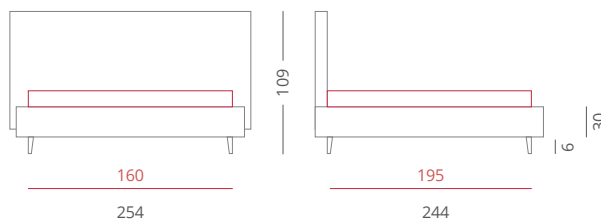

PIEDE / PIE004 Bianco - H. 6

ACCESSORI / Nessuno

Riferimento foto pag. 308-309

Tondo diamante / testiera Domino

RIVESTIMENTI /

- Ecopelle Diamante 3201 - Testiera - Cat. A
 - Ecopelle Diamante 3201 - Giroletto - Cat. A

GIROLETTO /

Giroletto Tondo Box - H. 30
 con Box Contenitore Per Rete da 160x195

PIEDE / PIE004 Bianco - H. 6

ACCESSORI / Nessuno

Riferimento foto pag. 310-311