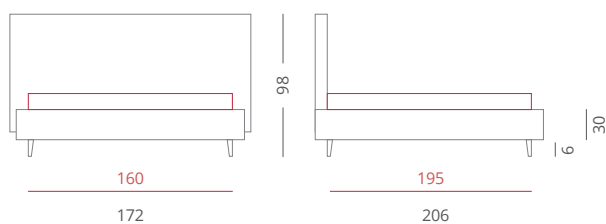

Viola sigma

RIVESTIMENTI /

- Tessuto Sigma 1002 Cuscini - Cat. B
- Tessuto Sigma 1002 Testiera - Cat. B
- Tessuto Sigma 1002 Giroletto - Cat. B

GIROLETTO /

Giroletto Slim Box - H. 30
 con Box Contenitore Per Rete da 160x195

PIEDE / PIE007 Cromato - H. 6

ACCESSORI / Nessuno

Riferimento foto pag. 98-99

Viola alabastro

RIVESTIMENTI /

- Tessuto Alabastro 1713 Cuscini - Cat. Lusso
- Tessuto Alabastro 1706 Testiera - Cat. Lusso
- Tessuto Alabastro 1706 Giroletto - Cat. Lusso

GIROLETTO /

Giroletto Slim Box - H. 30
 con Box Contenitore Per Rete da 160x195

PIEDE / PIE007 Cromato - H. 6

ACCESSORI / Nessuno

Riferimento foto pag. 102-103