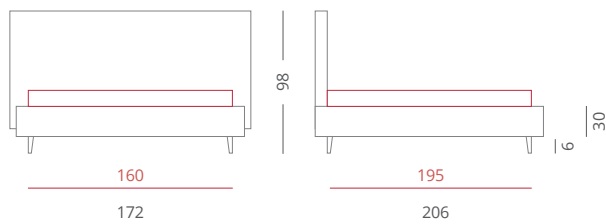

Viola sigma

RIVESTIMENTI /

- Tessuto Sigma 1002 Cuscini - Cat. B
- Tessuto Sigma 1002 Testiera - Cat. B
- Tessuto Sigma 1002 Giroletto - Cat. B

GIROLETTO /

Giroletto Slim Box - H. 30
 con Box Contenitore Per Rete da 160x195

PIEDE / PIE007 Cromato - H. 6

ACCESSORI / Nessuno

Riferimento foto pag. 98-99

Viola alabastro

RIVESTIMENTI /

- Tessuto Alabastro 1713 Cuscini - Cat. Lusso
- Tessuto Alabastro 1706 Testiera - Cat. Lusso
- Tessuto Alabastro 1706 Giroletto - Cat. Lusso

GIROLETTO /

Giroletto Slim Box - H. 30
 con Box Contenitore Per Rete da 160x195

PIEDE / PIE007 Cromato - H. 6

ACCESSORI / Nessuno

Riferimento foto pag. 102-103