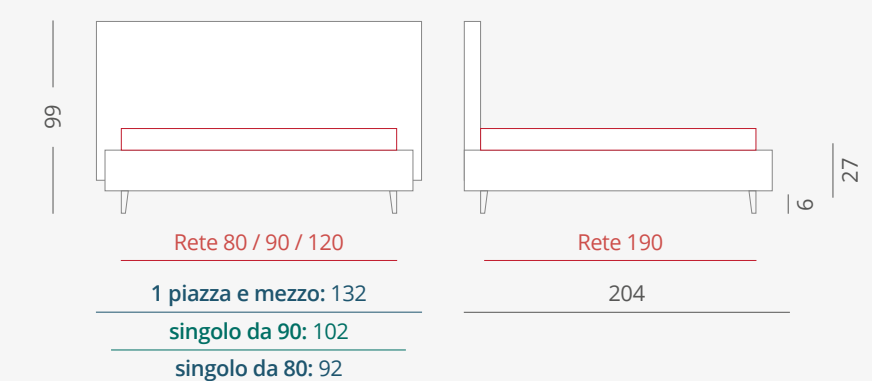

MAGGIORAZIONE PIEDI IN LEGNO (set 4 piedi):

MAGGIORAZIONE PIEDI METACRILATI (set 4 piedi):

PIEDI STANDARD (set 4 piedi):

DIMENSIONI LETTO:

letto

LIPARI

in foto: TESSUTO PROMO **TURCHESE 8004**
 COMPLETAMENTE SFODERABILE