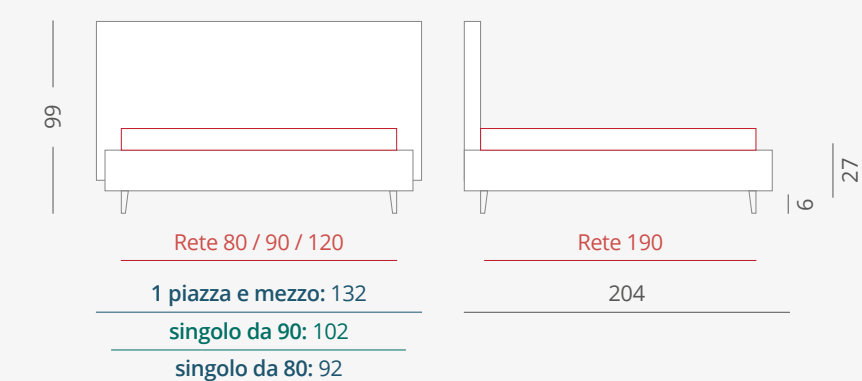

MAGGIORAZIONE PIEDI IN LEGNO (set 4 piedi):

MAGGIORAZIONE PIEDI METACRILATI (set 4 piedi):

PIEDI STANDARD (set 4 piedi):

DIMENSIONI LETTO:

letto

ISCHIA

in foto: TESSUTO PROMO **BETA 3902** / BOTTONI **BETA 3904**