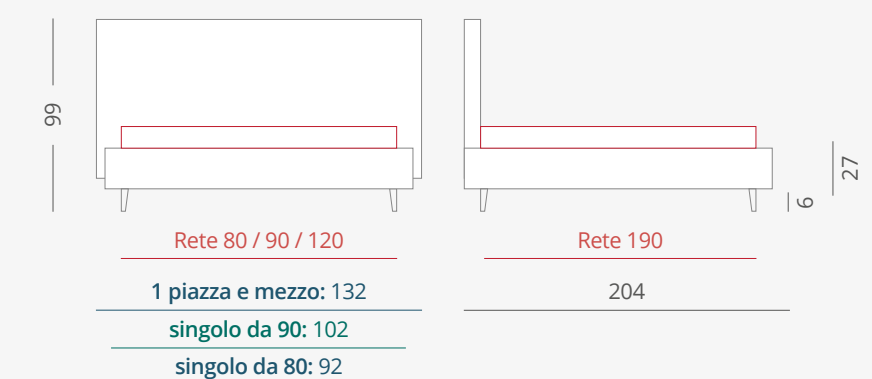

MAGGIORAZIONE PIEDI IN LEGNO (set 4 piedi):

MAGGIORAZIONE PIEDI METACRILATI (set 4 piedi):

PIEDI STANDARD (set 4 piedi):

DIMENSIONI LETTO:

letto

STROMBOLI

in foto: ECOPELLE PROMO STONES 6001

*VEDI STAMPA CARTELLA TESSUTI PROMO A PAGINA 01
VEDI CARTELLA "RIVESTIMENTI PROMO" NEL BOX CAMPIONARIO TESSUTI