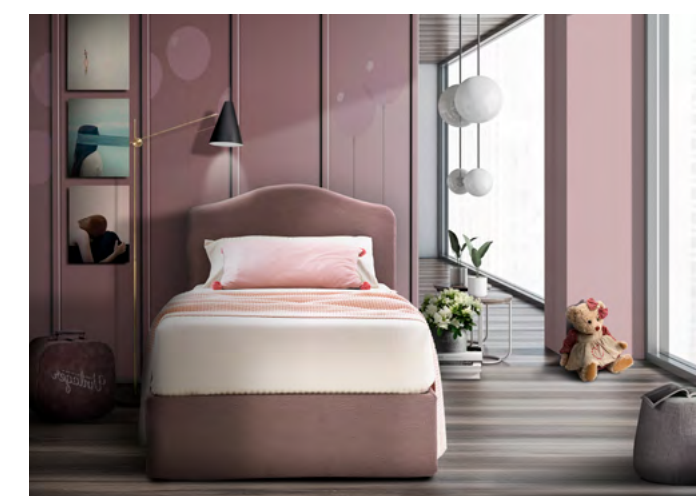

LIPARI pag. 12