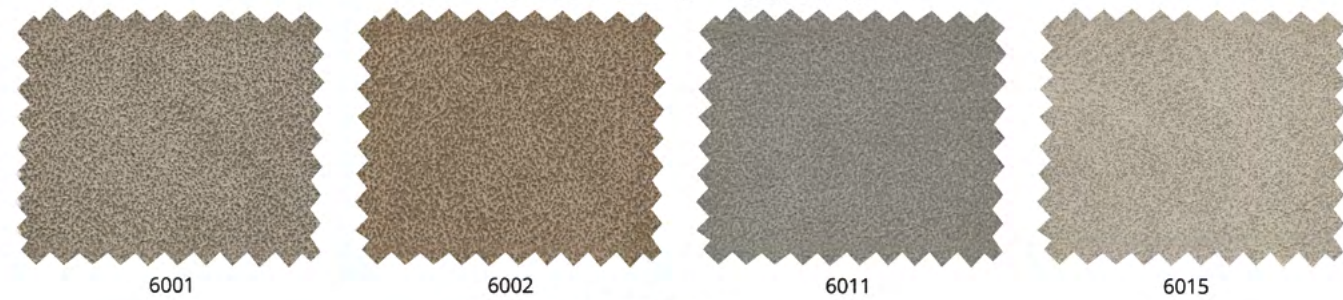

STONES - cat A