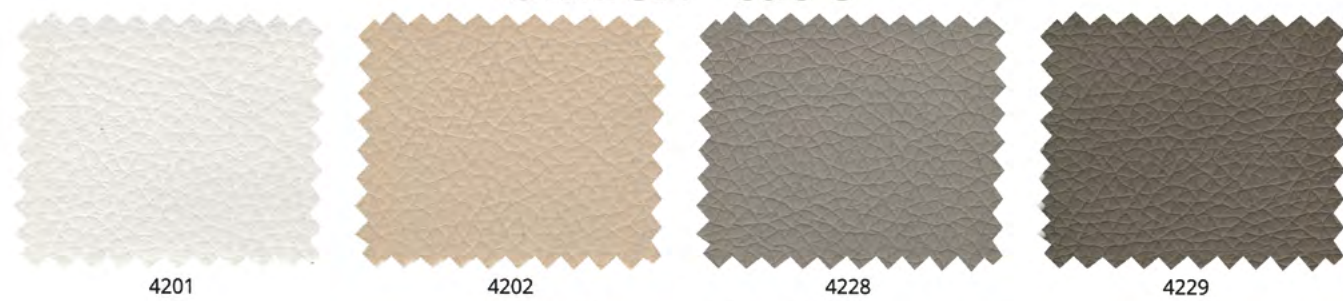

CARTELLA RIVESTIMENTI **PROMO**

DIAMANTE - cat A

STONES - cat A

TURCHESE - cat A

SIGMA - cat B

OMEGA - cat C

BETA - cat C

SOFT DREAMS **SINGLE BED**

letto

GORGONA

in foto: TESSUTO PROMO **TURCHESE 8001**
 COMPLETAMENTE SFODERABILE

*VEDI STAMPA CARTELLA TESSUTI PROMO A PAGINA 01
 VEDI CARTELLA "RIVESTIMENTI PROMO" NEL BOX CAMPIONARIO TESSUTI

LETTO SINGOLO 120/90/80