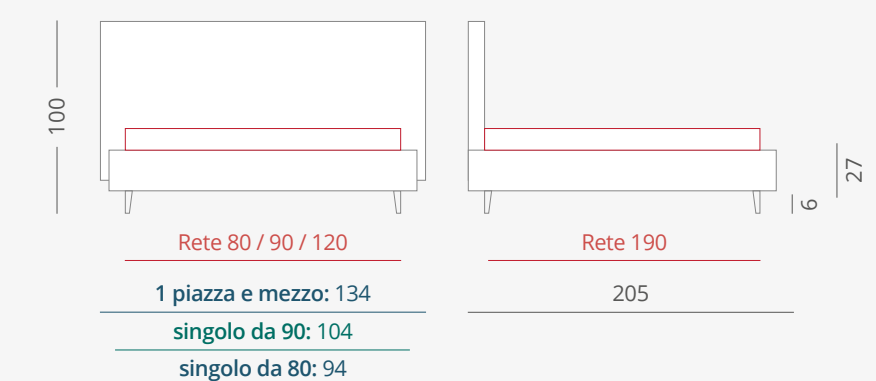

MAGGIORAZIONE PIEDI IN LEGNO (set 4 piedi):

MAGGIORAZIONE PIEDI METACRILATI (set 4 piedi):

PIEDI STANDARD (set 4 piedi):

DIMENSIONI LETTO:

letto

VULCANO

in foto: TESSUTO PROMO **TURCHESE 8018** CON CRISTALLI