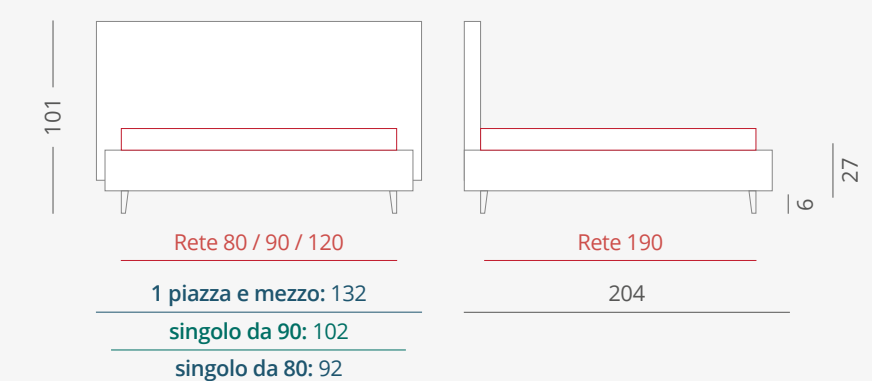

PIE002 / H.6 legno
 PIE005 / H.6 legno
 PIE010 / H.12 legno
 PIE015 / H.8 legno

MAGGIORAZIONE PIEDI METACRILATI (set 4 piedi):

PIE100 / H.6 metacrilato
 PIE101 / H.8 metacrilato
 PIE102 / H.12 metacrilato

PIEDI STANDARD (set 4 piedi):

PIE000 / H.2 plastica di serie
 PIE001 / H.6 plastica di serie

DIMENSIONI LETTO:

letto
ELBA

in foto: TESSUTO PROMO **BETA 3904**

*VEDI STAMPA CARTELLA TESSUTI PROMO A PAGINA 01
VEDI CARTELLA "RIVESTIMENTI PROMO" NEL BOX CAMPIONARIO TESSUTI