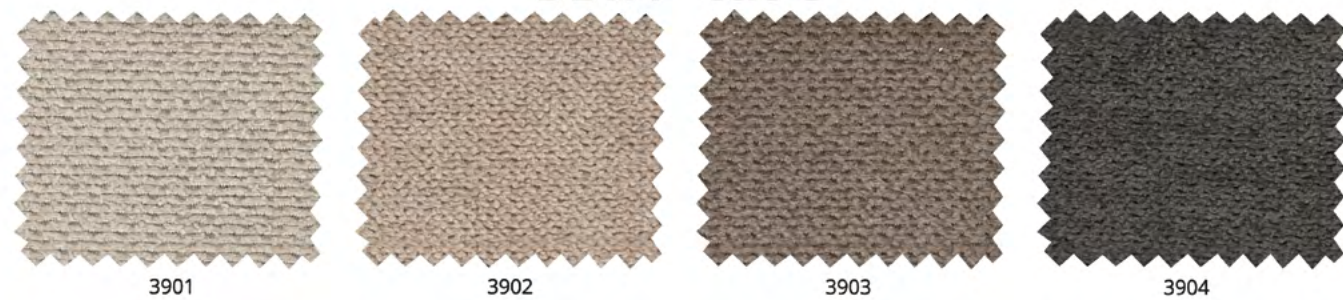

CARTELLA RIVESTIMENTI **PROMO**

DIAMANTE - cat A

STONES - cat A

TURCHESE - cat A

SIGMA - cat B

OMEGA - cat C

BETA - cat C

SOFT DREAMS **SINGLE BED**

letto

GORGONA

in foto: TESSUTO PROMO **TURCHESE 8001**
 COMPLETAMENTE SFODERABILE

*VEDI STAMPA CARTELLA TESSUTI PROMO A PAGINA 01
 VEDI CARTELLA "RIVESTIMENTI PROMO" NEL BOX CAMPIONARIO TESSUTI

LETTO SINGOLO 120/90/80