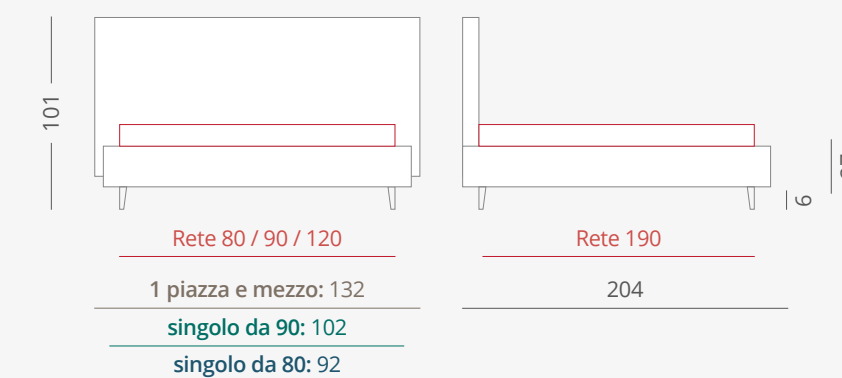

PIE100 / H.6
metacrilato

PIE101 / H.8
metacrilato

PIE102 / H.12
metacrilato

PIEDI STANDARD
(set 4 piedi):

PIE000 / H.2
plastica
di serie

PIE001 / H.6
plastica
di serie

DIMENSIONI LETTO:

letto