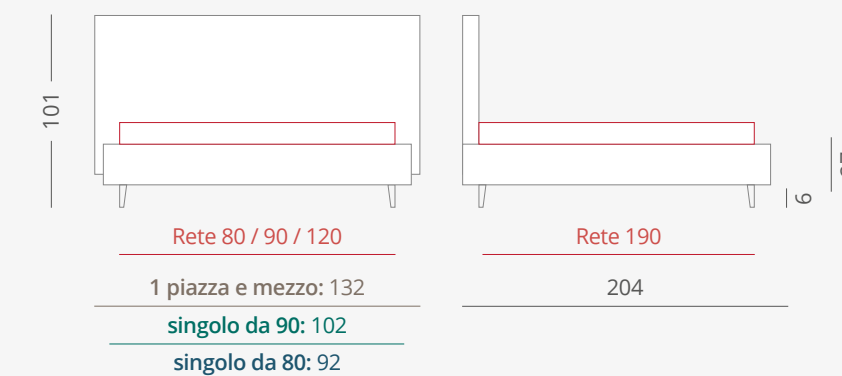

DIMENSIONI LETTO: