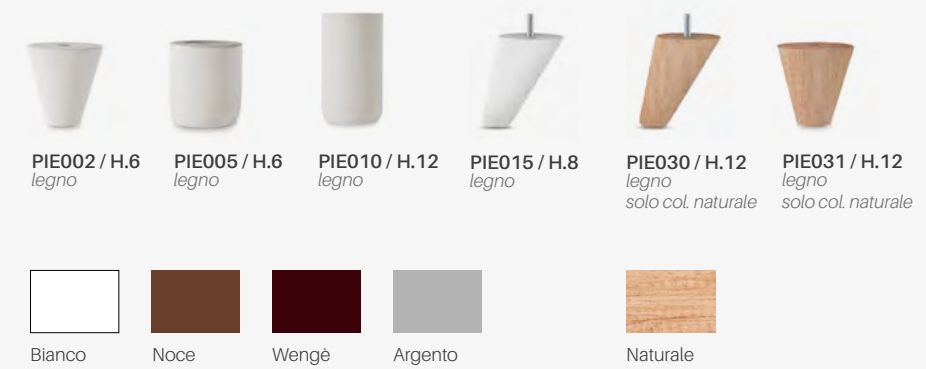

letto
LIPARI

in foto:
TESSUTO PROMO **TURCHESE 8004**

LA PROMO È VALIDA SOLO CON I TESSUTI DELLE CARTELLE DIAMANTE - STONES - TURCHESE - GAMMA - SIGMA - BETA. *VEDI STAMPA SU RETRO COPERTINA
PER GLI ALTRI COLORI FACENTI PARTE DELLE CARTELLE TESSUTO DIAMANTE - STONES - TURCHESE - GAMMA - SIGMA - BETA SARÀ APPLICATA UNA MAGGIORAZIONE

COMPLETAMENTE
SFODERABILE

↓ **OPTIONALS:**

MAGGIORAZIONE PIEDI IN LEGNO (set 4 piedi):