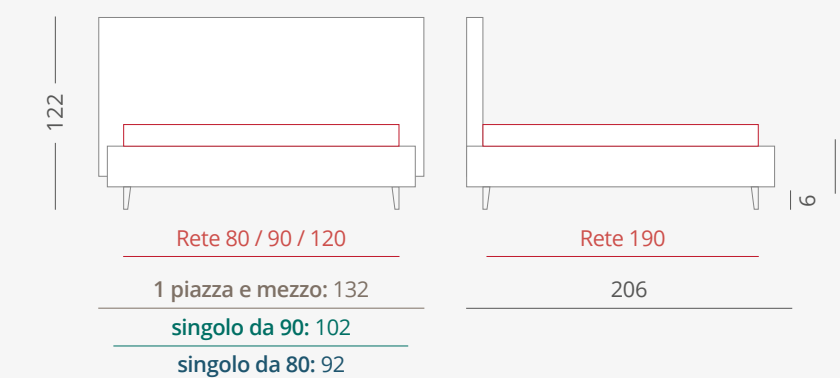

↓ OPTIONALS:

MAGGIORAZIONE
RETE DA 120x200

DETRAZIONE NO BOX
120x200

MAGGIORAZIONE
RETE DA 90x200

DETRAZIONE NO BOX
90x200

MAGGIORAZIONE
RETE DA 80x200

DETRAZIONE NO BOX
80x200

MAGGIORAZIONE
CRISTALLI

MAGGIORAZIONE PIEDI IN LEGNO (set 4 piedi):

MAGGIORAZIONE PIEDI METACRILATI (set 4 piedi):

PIEDI STANDARD (set 4 piedi):

DIMENSIONI LETTO:

letto

ISCHIA

in foto:
TESSUTO PROMO **BETA 3902**
BOTTONI **BETA 3904**