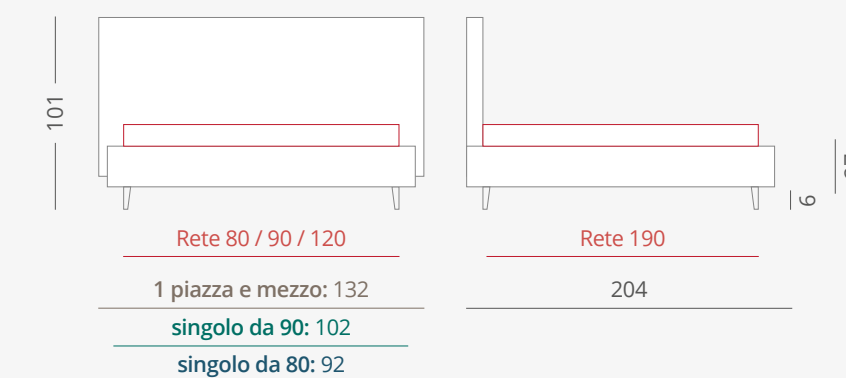

PIE101 / H.8
metacrilato

PIE102 / H.12
metacrilato

PIEDI STANDARD (set 4 piedi):

PIE000 / H.2
plastica
di serie

PIE001 / H.6
plastica
di serie

DIMENSIONI LETTO:

letto
LIPARI

in foto:
TESSUTO PROMO **TURCHESE 8004**