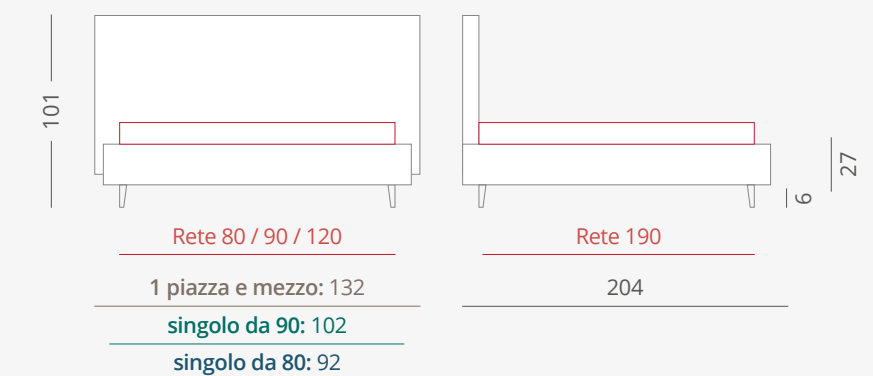

PIE101 / H.8
metacrilato

PIE102 / H.12
metacrilato

PIEDI STANDARD
(set 4 piedi):

PIE000 / H.2
plastica
di serie

PIE001 / H.6
plastica
di serie

DIMENSIONI LETTO:

letto

STROMBOLI