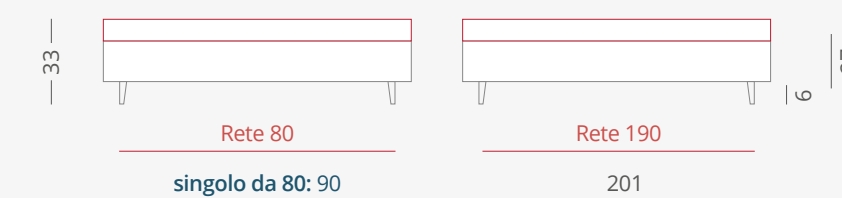

PIEDI STANDARD
(set 4 piedi):

DIMENSIONI LETTO: