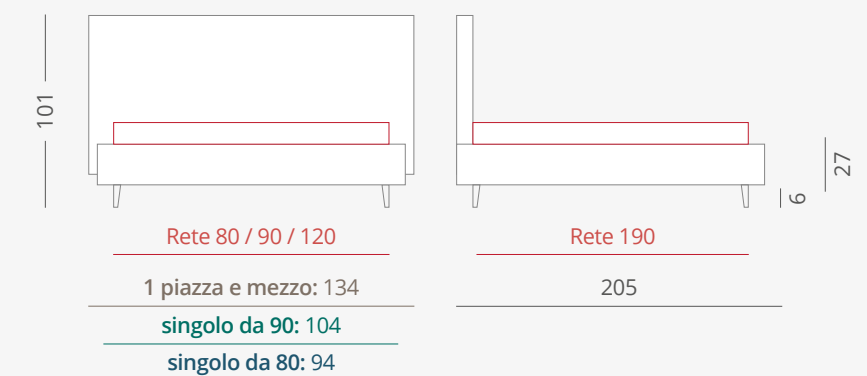

COMPLETAMENTE
SFODERABILE

↓ **OPTIONALS:**

MAGGIORAZIONE PIEDI IN LEGNO (set 4 piedi):

MAGGIORAZIONE PIEDI
METACRILATI (set 4 piedi):

PIEDI STANDARD
(set 4 piedi):

DIMENSIONI LETTO:

letto

VULCANO