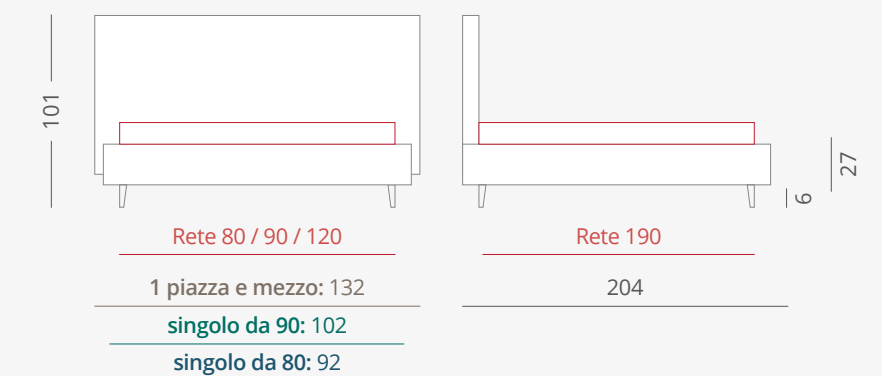

PIE101 / H.8
metacrilato

PIE102 / H.12
metacrilato

PIEDI STANDARD
(set 4 piedi):

PIE000 / H.2
plastica
di serie

PIE001 / H.6
plastica
di serie

DIMENSIONI LETTO:

letto
ELBA

in foto:
TESSUTO PROMO **BETA 3904**