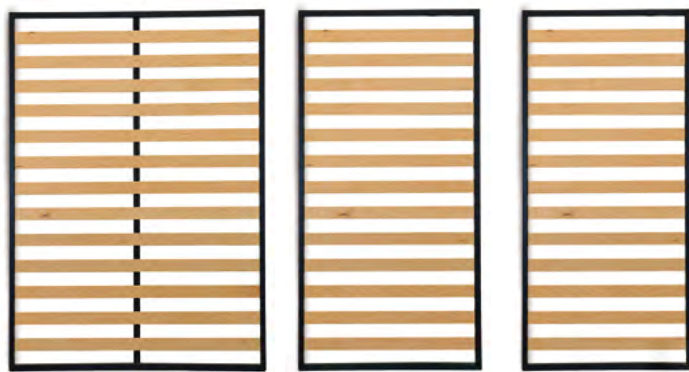

RETE **90x190**

RETE **80x190**

RETI DI **SERIE**

RETE **120x190**